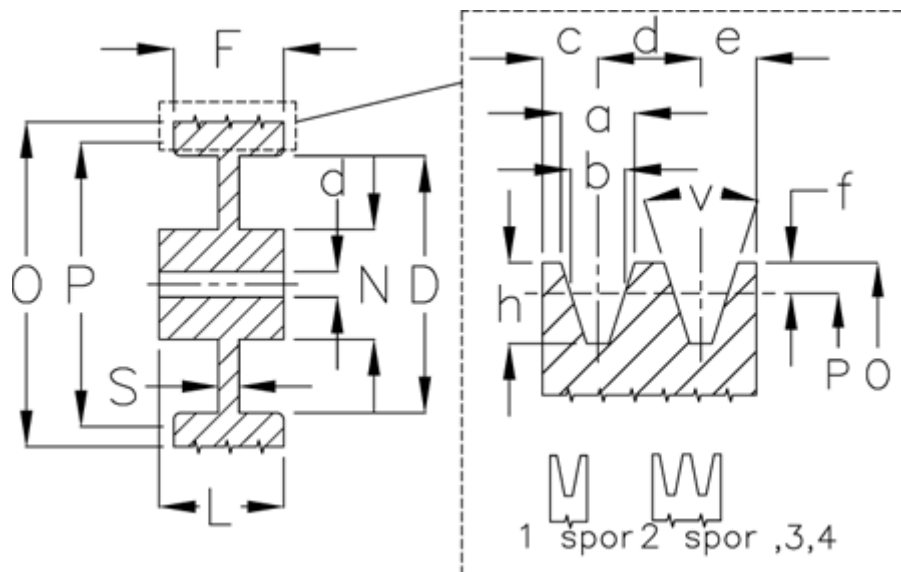

Varenummer: 60410222402  
 Beskrivelse: Uboret kileremsskive C 224/2

## Mål

Antal spor = 2  
 D = 168  
 d = 20  
 F = 59.5  
 L = 60  
 N = 88  
 O = 233.6  
 P = 224

S = 18  
 Type = C